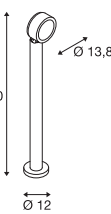

ESKINA 30
Pole

ESKINA 80
Pole

IP 65 IK04 95° L70B50 340°

105° 150

IP 65 IK02 95° L70B50 340°

105°

220 - 240 V ~ 50/60 Hz | 350 mA
Systeemvermogen: 14,5 W
Materiaal: aluminium

220 - 240 V ~ 50/60 Hz | 350 mA
Systeemvermogen: 14,5 W
Materiaal: aluminium

- IP44 geaarde stekker

1002906	1000lm 3000/4000K	

1002907	1000lm 3000/4000K	

■ Grondpin
Art. nr. 230060

■ Grondpin
Art. nr. 230060

Variant	Art. nr.
1000 lm 3000/4000 K CRI 80	
■ antraciet	1002906

Variant	Art. nr.
1000 lm 3000/4000 K CRI 80	
■ antraciet	1002907