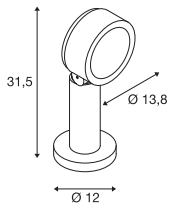

ESKINA 30
Pole

ESKINA 80
Pole

IP 65 IK04 95° L70B50 340°

105° 150

IP 65 IK02 95° L70B50 340°

105°

220 - 240 V ~ 50/60 Hz | 350 mA
Systeemvermogen: 14,5 W
Materiaal: aluminium

220 - 240 V ~ 50/60 Hz | 350 mA
Systeemvermogen: 14,5 W
Materiaal: aluminium

- IP44 geaarde stekker

1002906	1000lm 3000/4000K	

1002907	1000lm 3000/4000K	

■ Grondpin
Art. nr. 230060

■ Grondpin
Art. nr. 230060

Variant	Art. nr.
1000 lm 3000/4000 K CRI 80	
■ antraciet	1002906

Variant	Art. nr.
1000 lm 3000/4000 K CRI 80	
■ antraciet	1002907